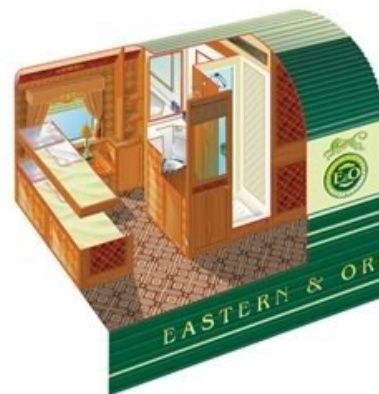

## キャビン

E&O では、下記の 3 タイプのキャビンをご用意しております。各キャビンにはエアコン、シャワーとお手洗い、ヘアドライヤー、そしてセーフティ・ボックスが完備されています。電圧は 220V 、コンセントは英国式の 3 つ穴タイプです。プレジデンシャル・スイートには、無料のミニバーが備え付けられています。各キャビンを担当するスチュワードは 24 時間サービスいたします。

### **<プルマン・キャビン> 全 36 室**

オリエント・エクスプレスのオリジナルの機能的なキャビンです。

昼間使用するソファーが、夜間は上下 2 段寝台になります。

- 広さ 5.8 m<sup>2</sup>

### **<ステイト・キャビン> 全 28 室**

昼間使用するソファーが、夜間はシングルベッド 2 台が横並びになったツインスタイルとなります。

- 広さ 7.8 m<sup>2</sup>