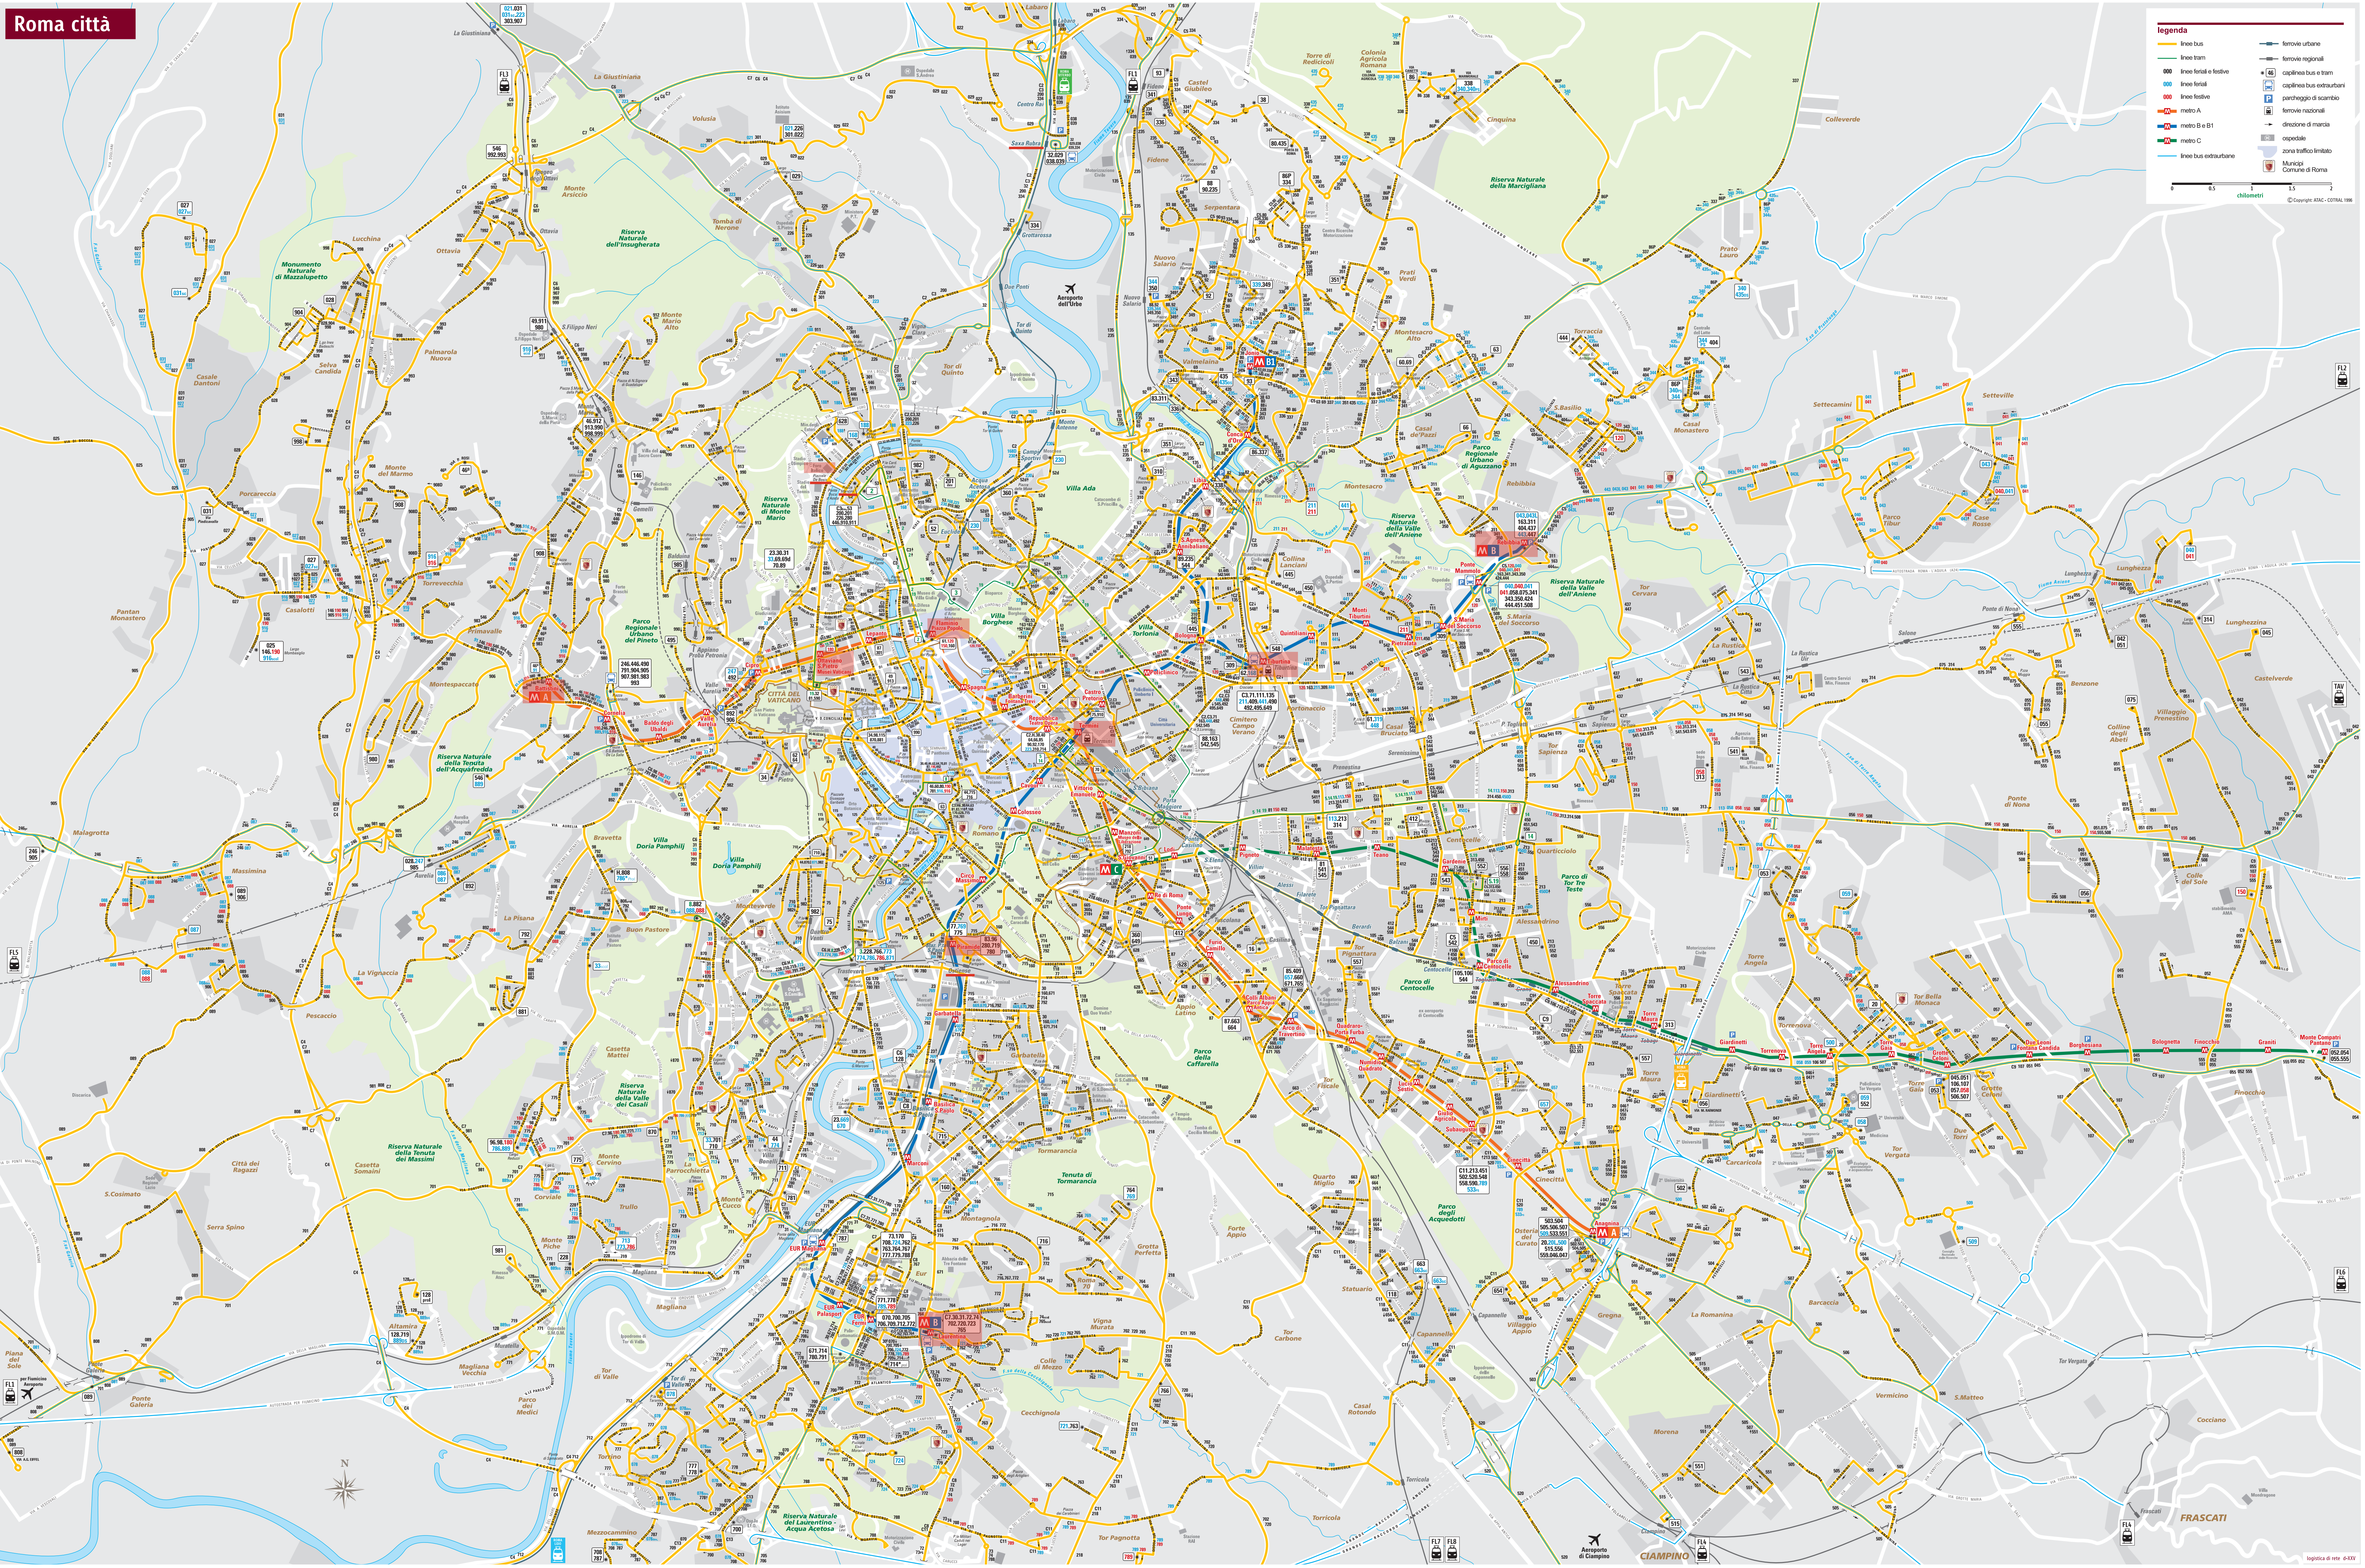

# Roma città

**Legenda**

linee bus	ferrovie urbane
linee tram	ferrovie regionali
linee festali e festive	capolinea bus e tram
linee festali	capolinea bus extraurbani
linee festive	parcheggio di scambio
metro A	ferrovie nazionali
metro B e B1	direzione di marcia
metro C	ospedale
linee bus extraurbane	zona traffico limitato
	Municipio
	Comune di Roma

0 0,5 1,5 2 chilometri

© Copyright ADAC - COPITAL 1998

Aeroporto di Ciampino

FRASCATI